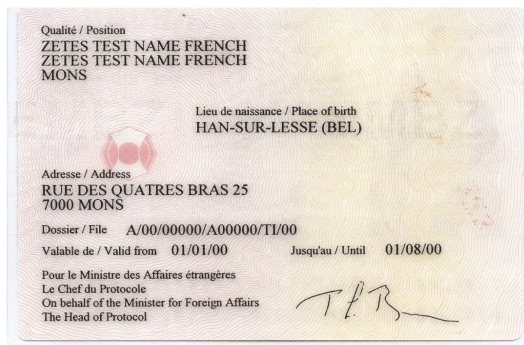

— Carte d'identité spéciale — couleur bleue (carte P), délivrée avant et après le 1.2.2012

Bijzondere identiteitskaart — blauw (P kaart), uitgereikt vóór en na 1.2.2012

Besonderer Personalausweis — blau (P Karte), ausgestellt vor und nach dem 1.2.2012

Specjalny dokument tożsamości – kolor niebieski (karta P), wydany przed i po 1.2.2012

Przed 1.2.2012

Przód

Tył

Po 1.2.2012

Przód

Tył

- Carte d'identité spéciale — couleur rouge (carte S)
- Bijzondere identiteitskaart — rood (S kaart)
- Besonderer Personalausweis — rot (S Karte)
- Legitymacja specjalna — czerwona (karta S)