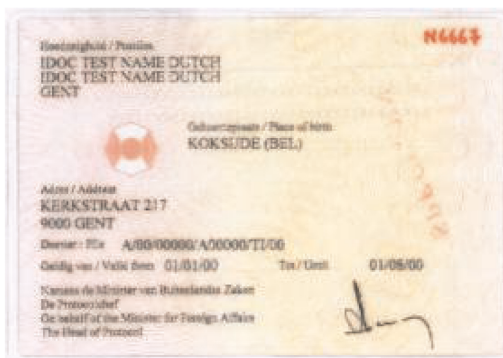

— Carte d'identité spéciale — couleur bleue (carte P), délivrée avant et après le 1.2.2012

Bijzondere identiteitskaart — blauw (P kaart), uitgereikt vóór en na 1.2.2012

Besonderer Personalausweis — blau (P Karte), ausgestellt vor und nach dem 1.2.2012

Specjalny dokument tożsamości – kolor niebieski (karta P), wydany przed i po 1.2.2012

Przed 1.2.2012

Przód

Tył

Po 1.2.2012

Przód

Tył

- Carte d'identité spéciale — couleur rouge (carte S)
- Bijzondere identiteitskaart — rood (S kaart)
- Besonderer Personalausweis — rot (S Karte)
- Legitymacja specjalna — czerwona (karta S)